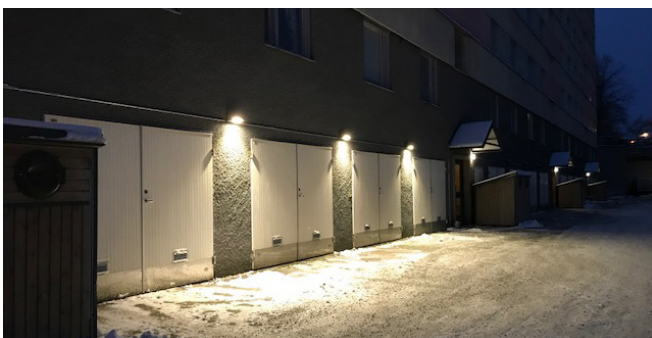

Fasadbelysning

LED Wall Pack Taurus

LED Wall Pack Taurus är en armatur med integrerad LED.
Svartlackad i kraftfullt aluminiumchassi.

Ljuskällan är CE-märkt och uppfyller krav enligt IEC/EN 62471.

- Ljuskällan har 100% spårbarhet
- 5 års garanti
- Roterbar
- Brinntid 55 000 timmar (12 år) enligt L70
- Kvicksilverfri
- Verkningsgrad (PF) 0.97
- Spänning 100-240V
- IP65

Längd 232 mm
Bredd 144 mm
Djup 132 mm

Art-nummer	LED	Ljusflöde (lm)	Ljusutbyte (lm/w)	CRI	Färgtemperatur
WPFLEX	12 / 18 / 25 w	1 800 / 2 700 / 3 750	150	80	3 000 / 4 000 / 5 000 K

Vesper/Victor Nödbelysningsarmatur

Artikel-nummer	Mått
VESPER	L 352*B110*H60 mm
VICTOR	