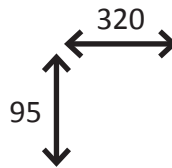

PRODUKTBLAD

Passande Armaturer för Phoenix 2D

Armatur Amanda

Artikel-nummer

AMANDA2DPL

- För användning inomhus
- Storlekar 25, 35, 40 cm
- Stomme av pulverlackerad stålplåt
- Kupa av opal akryl
- CE-märkt
- IP44
- Anpassad för ljuskälla Phoenix 2D

Armatur Diana

Artikel-nummer

DIANA2DPL

- För användning inomhus
- Storlek 32 cm
- Stomme av plåtchassi
- Kupa av akrylglas
- Dekorning i silver
- CE-märkt
- IP20
- Anpassad för ljuskälla Phoenix 2D

Armaturer Kate och Kim

Artikel-nummer	Bländskydd	Form
KATE2DPL	Nej	Rund
KATE2DBLÄND	Ja	Rund
KIM2DPL	Nej	Fyrkantig

- För användning utomhus
- Storlek 30 cm
- Stomme av grå aluminium
- Kupa av slagtåligt akrylglas
- CE-märkt
- IP64, IK10
- Anpassad för ljuskälla Phoenix 2D