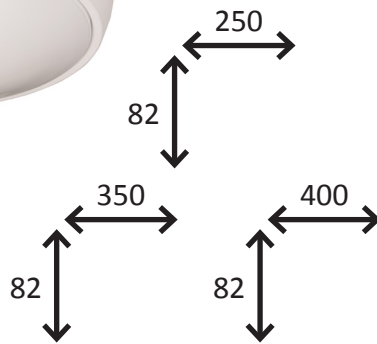

PRODUKTBLAD

Passande Armaturer för Phoenix 2D

Armatur Amanda

Artikel-nummer

AMANDA2DPL

- För användning inomhus
- Storlekar 25, 35, 40 cm
- Stomme av pulverlackerad stålplåt
- Kupa av opal akryl
- CE-märkt
- IP44
- Anpassad för ljuskälla Phoenix 2D

Armatur Diana

Artikel-nummer

DIANA2DPL

- För användning inomhus
- Storlek 32 cm
- Stomme av plåtchassi
- Kupa av akrylglas
- Dekorning i silver
- CE-märkt
- IP20
- Anpassad för ljuskälla Phoenix 2D

Armaturer Kate och Kim

Artikel-nummer	Bländskydd	Form
KATE2DPL	Nej	Rund
KATE2DBLÄND	Ja	Rund
KIM2DPL	Nej	Fyrkantig

- För användning utomhus
- Storlek 30 cm
- Stomme av grå aluminium
- Kupa av slagtåligt akrylglas
- CE-märkt
- IP64, IK10
- Anpassad för ljuskälla Phoenix 2D