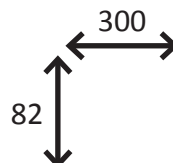

Armatur Diana

Artikel-nummer

DIANA2DPL

- För användning inomhus
- Storlek 32 cm
- Stomme av plåtchassi
- Kupa av akrylglas
- Dekorning i silver
- CE-märkt
- IP20
- Anpassad för ljuskälla Phoenix 2D

Armaturer Kate och Kim

Artikel-nummer	Bländskydd	Form
KATE2DPL	Nej	Rund
KATE2DBLÄND	Ja	Rund
KIM2DPL	Nej	Fyrkantig

- För användning utomhus
- Storlek 30 cm
- Stomme av grå aluminium
- Kupa av slagtåligt akrylglas
- CE-märkt
- IP64, IK10
- Anpassad för ljuskälla Phoenix 2D