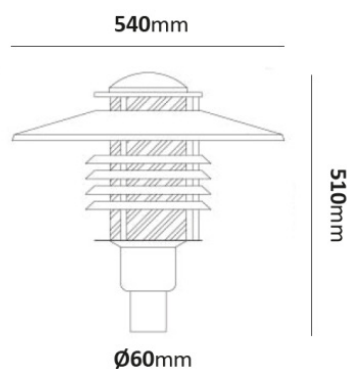

## Arnäs Stolparmatur

Stolparmatur med runtomstrålande ljusbild.  
Varmgalvaniserad stomme, diffuserad med  
bländskydd i frostad akryl. Armaturen har en  
E27-sockel och passar utmärkt med Cassiopeia LED.

Armaturen är för utomhusbruk, IP44 passar för bruk  
både på innergårdar och gångstråk.

Artikel-nummer	Färg
7759117	Galv
7759119	Koppar