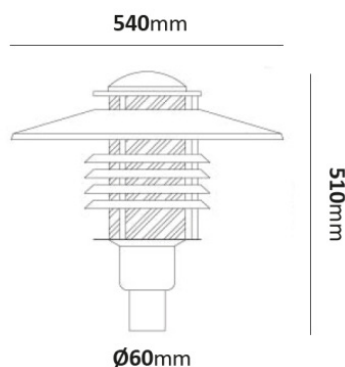

## Arnäs Stolparmatur

Stolparmatur med runtomstrålande ljusbild. Varmgalvaniserad stomme, diffuserad med bländskydd i frostad akryl. Armaturen har en E27-sockel och passar utmärkt med Cassiopeia LED.

Armaturen är för utomhusbruk, IP44 passar för bruk både på innergårdar och gångstråk.

Artikel-nummer	Färg
7759117	Galv
7759119	Koppar

Finns även som pollare