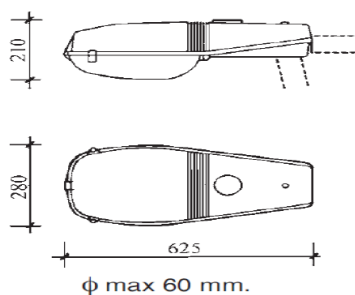

Astra Stolparmatur

Armaturlämplig för gångvägar eller parker höjder där ljuset skall vara riktat nedåt.

E27 och E40-sockel, perfekt för Cassiopeia Street eller Cassiopeia Original.

Formgjuten grålackerad aluminium med ett hölje i värme och UV beständig PCB, med aluminiumreflektor.

Rillat glas för bästa spridning.

Artikel-nummer

ASTRA1

ASTRA2