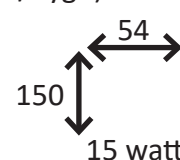

LED Cassiopeia Mini

55 000 h

5 års garanti

87 %
Besparing

12 år (baserat
på 12h/dygn)

Art-nummer	LED	Motsvarar	Socket	Färg-temperatur	Ljusflöde (lm)	Ljusutbyte (lm/w)	CRI	Glas
CAM7E2730KL	7 w	60 w Glöd	E27	3000 K	840	120	80	Klart
CAM7E2740KL	7 w	60 w Glöd	E27	4000 K				
CAM7B2240KL	7 w	60 w Glöd	B22	4000 K				
CAM7GX2430KL2P	7 w	18 w Lågenergi	GX24 2-pin	3000 K				
CAM7GX2440KL2P	7 w	18 w Lågenergi	GX24 2-pin	4000 K				
CAM7GX2430KL4P	7 w	18 w Lågenergi	GX24 4-pin	3000 K				
CAM7GX2440KL4P	7 w	18 w Lågenergi	GX24 4-pin	4000 K				
CAM12GX2430KL4P	12 w	26 w Lågenergi	GX24 4-pin	3000 K	1 440			
CAM12GX2440KL4P	12 w	26 w Lågenergi	GX24 4-pin	4000 K				
CAM15GX2430KL4P	15 w	36-42 w Lågenergi	GX24 4-pin	3000 K	1 800			
CAM15GX2440KL4P	15 w	36-42 w Lågenergi	GX24 4-pin	4000 K				