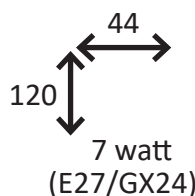

LED Cassiopeia Mini

55 000 h

5 års garanti

87 %
Besparing

12 år (baserat
på 12h/dygn)

Art-nummer	LED	Motsvarar	Socket	Färg-temperatur	Ljusflöde (lm)	Ljusutbyte (lm/w)	CRI	Glas
CAM7E2730KL	7 w	60 w Glöd	E27	3000 K	840	120	80	Klart
CAM7E2740KL	7 w	60 w Glöd	E27	4000 K				
CAM7B2240KL	7 w	60 w Glöd	B22	4000 K				
CAM7GX2430KL2P	7 w	18 w Lågenergi	GX24 2-pin	3000 K				
CAM7GX2440KL2P	7 w	18 w Lågenergi	GX24 2-pin	4000 K				
CAM7GX2430KL4P	7 w	18 w Lågenergi	GX24 4-pin	3000 K				
CAM7GX2440KL4P	7 w	18 w Lågenergi	GX24 4-pin	4000 K				
CAM12GX2430KL4P	12 w	26 w Lågenergi	GX24 4-pin	3000 K	1 440			
CAM12GX2440KL4P	12 w	26 w Lågenergi	GX24 4-pin	4000 K				
CAM15GX2430KL4P	15 w	36-42 w Lågenergi	GX24 4-pin	3000 K	1 800			
CAM15GX2440KL4P	15 w	36-42 w Lågenergi	GX24 4-pin	4000 K				