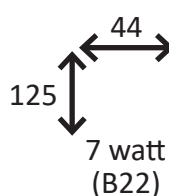

LED Cassiopeia Mini

55 000 h

5 års garanti

87 %
Besparing

12 år (baserat
på 12h/dygn)

Art-nummer	LED	Motsvarar	Socket	Färg-temperatur	Ljusflöde (lm)	Ljusutbyte (lm/w)	CRI	Glas
CAM7E2730KL	7 w	60 w Glöd	E27	3000 K	840	120	80	Klart
CAM7E2740KL	7 w	60 w Glöd	E27	4000 K				
CAM7B2240KL	7 w	60 w Glöd	B22	4000 K				
CAM7GX2430KL2P	7 w	18 w Lågenergi	GX24 2-pin	3000 K				
CAM7GX2440KL2P	7 w	18 w Lågenergi	GX24 2-pin	4000 K				
CAM7GX2430KL4P	7 w	18 w Lågenergi	GX24 4-pin	3000 K				
CAM7GX2440KL4P	7 w	18 w Lågenergi	GX24 4-pin	4000 K				
CAM12GX2430KL4P	12 w	26 w Lågenergi	GX24 4-pin	3000 K	1 440			
CAM12GX2440KL4P	12 w	26 w Lågenergi	GX24 4-pin	4000 K				
CAM15GX2430KL4P	15 w	36-42 w Lågenergi	GX24 4-pin	3000 K	1 800			
CAM15GX2440KL4P	15 w	36-42 w Lågenergi	GX24 4-pin	4000 K				