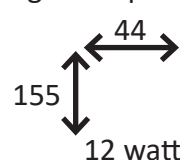

LED Cassiopeia Mini

55 000 h

5 års garanti

87 %
Besparing

12 år (baserat
på 12h/dygn)

Art-nummer	LED	Motsvarar	Socket	Färg-temperatur	Ljusflöde (lm)	Ljusutbyte (lm/w)	CRI	Glas
CAM7E2730KL	7 w	60 w Glöd	E27	3000 K	840	120	80	Klart
CAM7E2740KL	7 w	60 w Glöd	E27	4000 K				
CAM7B2240KL	7 w	60 w Glöd	B22	4000 K				
CAM7GX2430KL2P	7 w	18 w Lågenergi	GX24 2-pin	3000 K				
CAM7GX2440KL2P	7 w	18 w Lågenergi	GX24 2-pin	4000 K				
CAM7GX2430KL4P	7 w	18 w Lågenergi	GX24 4-pin	3000 K				
CAM7GX2440KL4P	7 w	18 w Lågenergi	GX24 4-pin	4000 K				
CAM12GX2430KL4P	12 w	26 w Lågenergi	GX24 4-pin	3000 K	1 440			
CAM12GX2440KL4P	12 w	26 w Lågenergi	GX24 4-pin	4000 K				
CAM15GX2430KL4P	15 w	36-42 w Lågenergi	GX24 4-pin	3000 K	1 800			
CAM15GX2440KL4P	15 w	36-42 w Lågenergi	GX24 4-pin	4000 K				