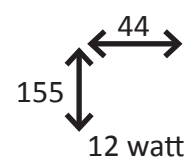

LED Cassiopeia Mini

55 000 h

5 års garanti

87 %
Besparing

12 år (baserat
på 12h/dygn)

Art-nummer	LED	Motsvarar	Socket	Färg-temperatur	Ljusflöde (lm)	Ljusutbyte (lm/w)	CRI	Glas
CAM7E2730KL	7 w	60 w glöd	E27	3000 K	840	120	80	Klart
CAM7E2740KL				4000 K				
CAM7B2240KL			B22	4000 K				
CAM7GX2430KL2P	7 w	18 w Lågenergi	GX24 2-pin	3000 K	120	80	Klart	
CAM7GX2440KL2P				4000 K				
CAM7GX2430KL4P			3000 K					
CAM7GX2440KL4P	12 w	26 w Lågenergi	GX24 4-pin	3000 K	1440	80	Klart	
CAM12GX2430KL4P				4000 K				
CAM12GX2440KL4P				3000 K				
CAM15GX2430KL4P	15 w	36-42 w Lågenergi	GX24 4-pin	3000 K	1800	80	Klart	
CAM15GX2440KL4P				4000 K				