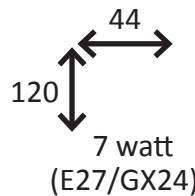

LED Cassiopeia Mini

55 000 h

5 års garanti

87 %
Besparing

12 år (baserat
på 12h/dygn)

Art-nummer	LED	Motsvarar	Socket	Färg-temperatur	Ljusflöde (lm)	Ljusutbyte (lm/w)	CRI	Glas
CAM7E2730KL	7 w	60 w glöd	E27	3000 K	840	120	80	Klart
CAM7E2740KL				4000 K				
CAM7B2240KL			B22	4000 K				
CAM7GX2430KL2P	7 w	18 w Lågenergi	GX24 2-pin	3000 K	120	80	Klart	
CAM7GX2440KL2P				4000 K				
CAM7GX2430KL4P			3000 K					
CAM7GX2440KL4P	12 w	26 w Lågenergi	GX24 4-pin	3000 K	1440	80	Klart	
CAM12GX2430KL4P				4000 K				
CAM12GX2440KL4P				3000 K				
CAM15GX2430KL4P	15 w	36-42 w Lågenergi	GX24 4-pin	3000 K	1800	80	Klart	
CAM15GX2440KL4P				4000 K				