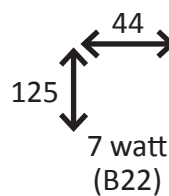

LED Cassiopeia Mini

55 000 h

5 års garanti

87 %
Besparing

12 år (baserat
på 12h/dygn)

Art-nummer	LED	Motsvarar	Socket	Färg-temperatur	Ljusflöde (lm)	Ljusutbyte (lm/w)	CRI	Glas
CAM7E2730KL	7 w	60 w glöd	E27	3000 K	840	120	80	Klart
CAM7E2740KL				4000 K				
CAM7B2240KL			B22	4000 K				
CAM7GX2430KL2P	7 w	18 w Lågenergi	GX24 2-pin	3000 K	120	80	Klart	
CAM7GX2440KL2P				4000 K				
CAM7GX2430KL4P			3000 K					
CAM7GX2440KL4P	12 w	26 w Lågenergi	GX24 4-pin	3000 K	1440	80	Klart	
CAM12GX2430KL4P				4000 K				
CAM12GX2440KL4P				3000 K				
CAM15GX2430KL4P	15 w	36-42 w Lågenergi	GX24 4-pin	3000 K	1800	80	Klart	
CAM15GX2440KL4P				4000 K				