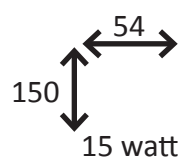

LED Cassiopeia Mini

55 000 h

5 års garanti

87 %
Besparing

12 år (baserat
på 12h/dygn)

Art-nummer	LED	Motsvarar	Socket	Färg-temperatur	Ljusflöde (lm)	Ljusutbyte (lm/w)	CRI	Glas
CAM7E2730KL	7 w	60 w glöd	E27	3000 K	840	120	80	Klart
CAM7E2740KL				4000 K				
CAM7B2240KL			B22	4000 K				
CAM7GX2430KL2P	7 w	18 w Lågenergi	GX24 2-pin	3000 K	120	80	Klart	
CAM7GX2440KL2P				4000 K				
CAM7GX2430KL4P			3000 K					
CAM7GX2440KL4P	12 w	26 w Lågenergi	GX24 4-pin	3000 K	1440	80	Klart	
CAM12GX2430KL4P				4000 K				
CAM12GX2440KL4P				3000 K				
CAM15GX2430KL4P	15 w	36-42 w Lågenergi	GX24 4-pin	3000 K	1800	80	Klart	
CAM15GX2440KL4P				4000 K				