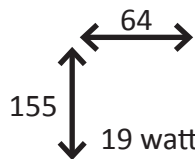

### LED Cassiopeia Plus

55 000 h

5 års garanti

87 %  
Besparing

12 år (baserat  
på 12h/dygn)

Art-nummer	LED	Motsvarar (HQL/SON)	Sockel	Ljusflöde (lm)	Ljusutbyte (lm/w)	CRI	Färg-temperatur	Passande armatur
CAP19E2730KL	19 w	80 w/ 50 w	E27	2280	120	85	3000 K	Fasad/innergårdar Armaturer från 1,5-3 m
CAP19E2740KL				4000 K				
CAP24E2730KL	24 w	125 w/ 70 w		2880			3000 K	Gator/parkeringar Armaturer från 4-6 m
CAP24E2740KL				4000 K				
E40AD	Adapter från E27 till E40							