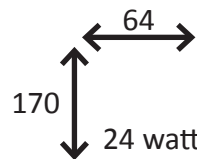

### LED Cassiopeia Plus

55 000 h

5 års garanti

87 %  
Besparing

12 år (baserat  
på 12h/dygn)

Art-nummer	LED	Motsvarar (HQL/SON)	Sockel	Ljusflöde (lm)	Ljusutbyte (lm/w)	CRI	Färg-temperatur	Passande armatur
CAP19E2730KL	19 w	80 w/ 50 w	E27	2280	120	85	3000 K	Fasad/innergårdar Armaturer från 1,5-3 m
CAP19E2740KL				4000 K				
CAP24E2730KL	24 w	125 w/ 70 w		2880			3000 K	Gator/parkeringar Armaturer från 4-6 m
CAP24E2740KL				4000 K				
E40AD	Adapter från E27 till E40							