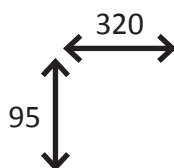

PRODUKTBLAD

Passande Armaturer för Phoenix 2D

Armatur Amanda

Artikel-nummer

Amanda2DPL

- För inomhus användning
- Storlek 40 cm
- Stomme av pulverlackerad stålplåt
- Kupa av opal akryl
- CE-märkt
- IP-44
- Anpassad för ljuskälla Phoenix 2D
- IK08

Armatur Diana

Artikel-nummer

Diana2DPL

- För inomhus användning
- Storlek 32 cm
- Stomme av plåtchassi
- Kupa av akrylglas
- Dekorning i silver
- CE-märkt
- IP-20
- Anpassad för ljuskälla Phoenix 2D

Armaturer Kate och Kim

Artikel-nummer

Kate2DPL

Artikel-nummer

Kim2DPL

- För utomhus användning
- Storlek 30 cm
- Stomme av grå aluminium
- Kupa av slagttåligt akrylglas
- CE-märkt
- IP-64
- Anpassad för ljuskälla Phoenix 2D