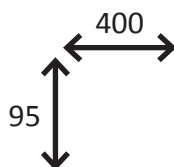

PRODUKTBLAD

Passande Armaturer för Phoenix 2D

Armatur Amanda

Artikel-nummer

Amanda2DPL

- För inomhus användning
- Storlek 40 cm
- Stomme av pulverlackerad stålplåt
- Kupa av opal akryl
- CE-märkt
- IP-44
- Anpassad för ljuskälla Phoenix 2D
- IK08

Armatur Diana

Artikel-nummer

Diana2DPL

- För inomhus användning
- Storlek 32 cm
- Stomme av plåtchassi
- Kupa av akrylglas
- Dekorning i silver
- CE-märkt
- IP-20
- Anpassad för ljuskälla Phoenix 2D

Armaturer Kate och Kim

Artikel-nummer

Kate2DPL

Artikel-nummer

Kim2DPL

- För utomhus användning
- Storlek 30 cm
- Stomme av grå aluminium
- Kupa av slagttåligt akrylglas
- CE-märkt
- IP-64
- Anpassad för ljuskälla Phoenix 2D