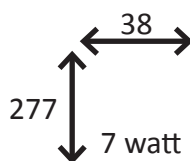

### LED Pollux Stavlampa

55 000 h

5 års garanti

87 %  
Besparing

12 år (baserat  
på 12h/dygn)

Art-nummer	LED	Lågenergi (Motsvarar)	Socket	Ljusflöde (lm)	Ljusutbyte (lm/w)	CRI	Färgtemperatur	Glas
POS72G1130FR	7 w	18 w	2G11	840	120	80	3000 K	Frostat
POS72G1140FR	7 w	18 w	2G11	840	120	80	4000 K	