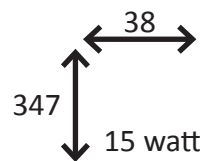

LED Pollux Stavlampa

55 000 h

5 års garanti

87 %
Besparing

12 år (baserat
på 12h/dygn)

Art-nummer	LED	Lågenergi (Motsvarar)	Socket	Ljusflöde (lm)	Ljusutbyte (lm/w)	CRI	Färgtemperatur	Glas
POS72G1130FR	7 w	18 w	2G11	840	120	80	3000 K	Frostat
POS72G1140FR							4000 K	