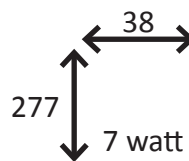

LED Pollux Stavlampa

55 000 h

5 års garanti

87 %
Besparing

12 år (baserat
på 12h/dygn)

Art-nummer	LED	Lågenergi (Motsvarar)	Socket	Ljusflöde (lm)	Ljusutbyte (lm/w)	CRI	Färgtemperatur	Glas
POS72G1130FR	7 w	18 w	2G11	840	120	80	3000 K	Frostat
POS72G1140FR							4000 K	